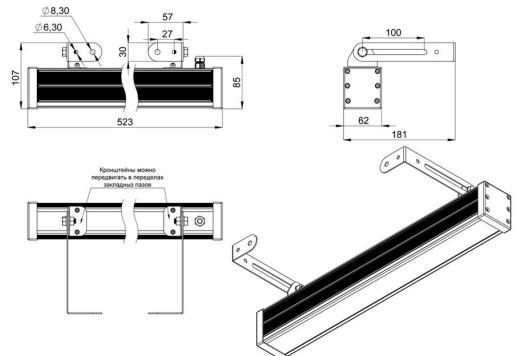

Рассеиватель: ударопрочное закаленное стекло или прозрачный/опаловый УФ-стабилизированный поликарбонат.

Светильники «Барокко» устанавливаются на поворотный кронштейн с системой фиксации угла поворота. Возможно транзитное подключение в единую линию с помощью коннекторов.

2. КСС и Габаритный чертеж

Кривая силы света

Габаритный чертеж

3. Основные технические данные и характеристики

Характеристики	Значение
Мощность, [Вт ±10%]:	20
Световой поток светильника, [лм ±5%]:	1 600
Тип кривой силы света:	косинусная
Тип рассеивателя:	матовый
Угол излучения, [°]:	100
Род тока:	АС
Коэффициент пульсации (Кп), не более, [%]:	1
Напряжение питания, [В]:	~176-264
Частота напряжения электропитания, [Гц ±10%]:	50
Коэффициент мощности (Pф), не менее:	0,98
Класс защиты от поражения электрическим током (по ГОСТ IEC 60598-1-2017):	I
Степень защиты от пыли и влаги (по ГОСТ IEC 60598-1-2017):	IP67
Климатическое исполнение (по ГОСТ 15150-69):	УХЛ1
Температура эксплуатации, [°С]:	от -50 до +50
Срок службы светильника, не менее, [лет]:	12
Срок службы светодиодов, не менее, [ч]:	100 000
Гарантийный срок на светильник, [мес.]:	60
Материал корпуса:	экструдированный сплав алюминия
Материал рассеивателя:	закаленное стекло
Цвет покраски:	-
Габаритные размеры, не более, [мм]:	523×181×107
Тип крепления:	поворотный кронштейн
Масса, [кг]:	1,6