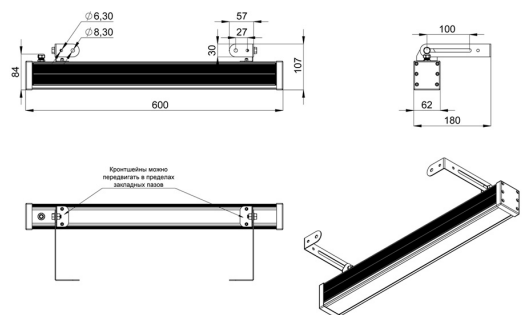

2. КСС и Габаритный чертеж

Кривая силы света

Габаритный чертеж

3. Основные технические данные и характеристики

Характеристики	Значение
Мощность, [Вт ±10%]:	12
Световой поток светильника, [лм ±5%]:	1 200
Тип кривой силы света:	косинусная
Тип рассеивателя:	прозрачный
Угол излучения, [°]:	120
Род тока:	АС
Коэффициент пульсации (Кп), не более, [%]:	1
Напряжение питания, [В]:	~176-264
Частота напряжения электропитания, [Гц ±10%]:	50
Коэффициент мощности (Pф), не менее:	0,98
Класс защиты от поражения электрическим током (по ГОСТ IEC 60598-1-2017):	I
Степень защиты от пыли и влаги (по ГОСТ IEC 60598-1-2017):	IP67
Климатическое исполнение (по ГОСТ 15150-69):	УХЛ1
Температура эксплуатации, [°С]:	от -50 до +50
Срок службы светильника, не менее, [лет]:	12
Срок службы светодиодов, не менее, [ч]:	100 000
Гарантийный срок на светильник, [мес.]:	60
Материал корпуса:	экструдированный сплав алюминия
Материал рассеивателя:	закаленное стекло
Цвет покраски:	-
Габаритные размеры, не более, [мм]:	600×180×107
Тип крепления:	поворотный кронштейн
Масса, [кг]:	1,8