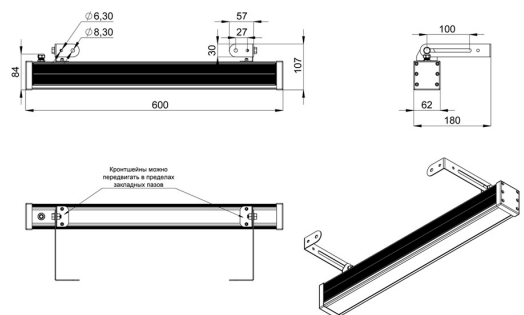

2. КСС и Габаритный чертеж

Кривая силы света

Габаритный чертеж

3. Основные технические данные и характеристики

Характеристики	Значение
Мощность, [Вт ±10%]:	12
Световой поток светильника, [лм ±5%]:	1 020
Тип кривой силы света:	косинусная
Тип рассеивателя:	матовый
Угол излучения, [°]:	100
Род тока:	АС
Коэффициент пульсации (Кп), не более, [%]:	1
Напряжение питания, [В]:	~176-264
Частота напряжения электропитания, [Гц ±10%]:	50
Коэффициент мощности (Pф), не менее:	0,98
Класс защиты от поражения электрическим током (по ГОСТ IEC 60598-1-2017):	I
Степень защиты от пыли и влаги (по ГОСТ IEC 60598-1-2017):	IP67
Климатическое исполнение (по ГОСТ 15150-69):	УХЛ1
Температура эксплуатации, [°С]:	от -50 до +50
Срок службы светильника, не менее, [лет]:	12
Срок службы светодиодов, не менее, [ч]:	100 000
Гарантийный срок на светильник, [мес.]:	60
Материал корпуса:	экструдированный сплав алюминия
Материал рассеивателя:	закаленное стекло
Цвет покраски:	-
Габаритные размеры, не более, [мм]:	600×180×107
Тип крепления:	поворотный кронштейн
Масса, [кг]:	1,8