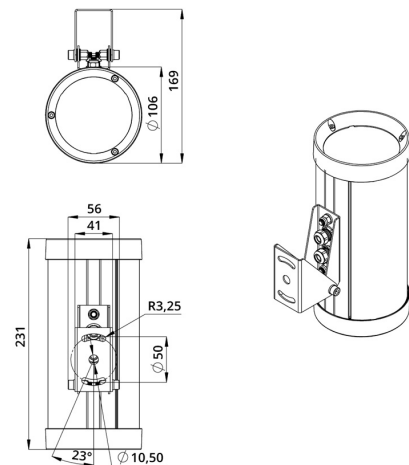

Технические данные

Светодиодный светильник ПромЛед Акцент 20 Дуо
24-36V DC RGB DMX 15°

1. Описание серии

Серия двунаправленных полноцветных архитектурных прожекторов для акцентной подсветки элементов зданий, создания вертикальных световых столбов на фасадах, маломощной подсветки отдельных объектов, например, скульптур

Возможно изготовление креплений по индивидуальному ТЗ.

2. КСС и Габаритный чертеж

Кривая силы света

Габаритный чертеж

3. Основные технические данные и характеристики

Характеристики	Значение
Мощность, [Вт ±10%]:	20
Световой поток светильника, [лм ±5%]:	1 050
Номинальная коррелированная цветовая температура по ГОСТ 34819-2021, [К]:	RGB
Тип кривой силы света:	концентрированная
Угол излучения, [°]:	15
Индекс цветопередачи (CRI), не менее:	80
Род тока:	DC
Коэффициент пульсации (Кп), не более, [%]:	1
Напряжение питания, [В]:	24-36
Частота напряжения электропитания, [Гц ±10%]:	50
Коэффициент мощности (Pф), не менее:	0,9
Класс защиты от поражения электрическим током (по ГОСТ IEC 60598-1-2017):	III
Степень защиты от пыли и влаги (по ГОСТ IEC 60598-1-2017):	IP67
Климатическое исполнение (по ГОСТ 15150-69):	УХЛ1
Температура эксплуатации, [°С]:	от -50 до +50
Срок службы светильника, не менее, [лет]:	12
Срок службы светодиодов, не менее, [ч]:	100 000
Гарантийный срок на светильник, [мес.]:	60
Материал корпуса:	экструдированный сплав алюминия
Материал рассеивателя:	УФ-стабилизированный поликарбонат
Цвет покраски:	RAL9005 Муар
Габаритные размеры, не более, [мм]:	231×169×106
Тип крепления:	поворотный кронштейн
Масса, [кг]:	1,5
Интерфейс управления/диммирования:	DMX