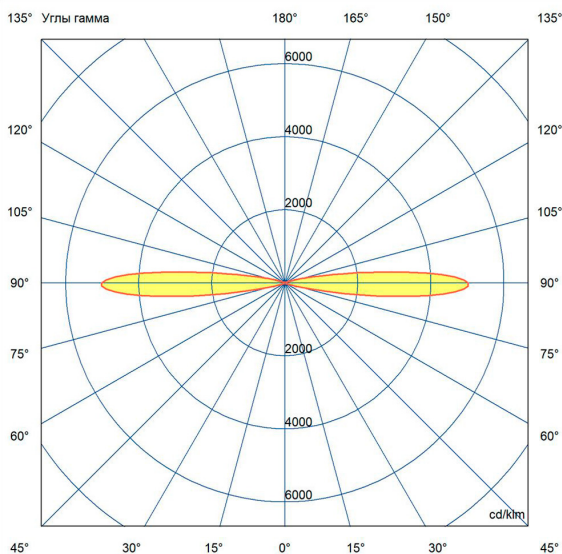

Технические данные

Светодиодный светильник ПромЛед Акцент 20 Дуо
24-36V DC RGB DMX 15°

1. Описание серии

Серия двунаправленных полноцветных архитектурных прожекторов для акцентной подсветки элементов зданий, создания вертикальных световых столбов на фасадах, маломощной подсветки отдельных объектов, например, скульптур

Возможно изготовление креплений по индивидуальному ТЗ.

2. КСС и Габаритный чертеж

Кривая силы света

Габаритный чертеж

3. Основные технические данные и характеристики

Характеристики	Значение
Мощность, [Вт ±10%]:	20
Световой поток светильника, [лм ±5%]:	1 050
Номинальная коррелированная цветовая температура по ГОСТ 34819-2021, [К]:	RGB
Тип кривой силы света:	концентрированная
Угол излучения, [°]:	15
Индекс цветопередачи (CRI), не менее:	80
Род тока:	DC
Коэффициент пульсации (Кп), не более, [%]:	1
Напряжение питания, [В]:	24-36
Частота напряжения электропитания, [Гц ±10%]:	50
Коэффициент мощности (Pф), не менее:	0,9
Класс защиты от поражения электрическим током (по ГОСТ IEC 60598-1-2017):	III
Степень защиты от пыли и влаги (по ГОСТ IEC 60598-1-2017):	IP67
Климатическое исполнение (по ГОСТ 15150-69):	УХЛ1
Температура эксплуатации, [°С]:	от -50 до +50
Срок службы светильника, не менее, [лет]:	12
Срок службы светодиодов, не менее, [ч]:	100 000
Гарантийный срок на светильник, [мес.]:	60
Материал корпуса:	экструдированный сплав алюминия
Материал рассеивателя:	УФ-стабилизированный поликарбонат
Цвет покраски:	RAL9005 Муар
Габаритные размеры, не более, [мм]:	231×169×106
Тип крепления:	поворотный кронштейн
Масса, [кг]:	1,5
Интерфейс управления/диммирования:	DMX