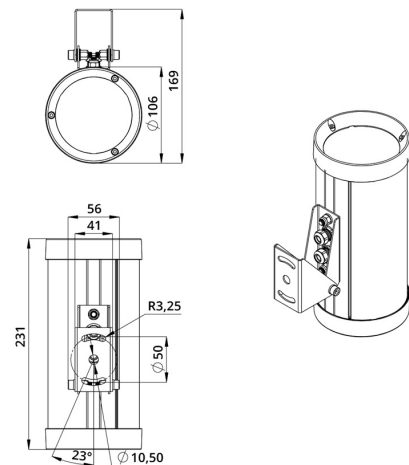

Технические данные

Светодиодный светильник ПромЛед Акцент 20 Дуо
24-36V DC RGB DMX 10×65°

1. Описание серии

Серия двунаправленных полноцветных архитектурных прожекторов для акцентной подсветки элементов зданий, создания вертикальных световых столбов на фасадах, маломощной подсветки отдельных объектов, например, скульптур

Возможно изготовление креплений по индивидуальному ТЗ.

2. КСС и Габаритный чертеж

Кривая силы света

Габаритный чертеж

3. Основные технические данные и характеристики

Характеристики	Значение
Мощность, [Вт ±10%]:	20
Световой поток светильника, [лм ±5%]:	1 050
Номинальная коррелированная цветовая температура по ГОСТ 34819-2021, [К]:	RGB
Тип кривой силы света:	осевая
Угол излучения, [°]:	10x65
Индекс цветопередачи (CRI), не менее:	80
Род тока:	DC
Коэффициент пульсации (Кп), не более, [%]:	1
Напряжение питания, [В]:	24-36
Частота напряжения электропитания, [Гц ±10%]:	50
Коэффициент мощности (Pф), не менее:	0,9
Класс защиты от поражения электрическим током (по ГОСТ IEC 60598-1-2017):	III
Степень защиты от пыли и влаги (по ГОСТ IEC 60598-1-2017):	IP67
Климатическое исполнение (по ГОСТ 15150-69):	УХЛ1
Температура эксплуатации, [°С]:	от -50 до +50
Срок службы светильника, не менее, [лет]:	12
Срок службы светодиодов, не менее, [ч]:	100 000
Гарантийный срок на светильник, [мес.]:	60
Материал корпуса:	экструдированный сплав алюминия
Материал рассеивателя:	УФ-стабилизированный поликарбонат
Цвет покраски:	RAL9005 Муар
Габаритные размеры, не более, [мм]:	231×169×106
Тип крепления:	поворотный кронштейн
Масса, [кг]:	1,5
Интерфейс управления/диммирования:	DMX