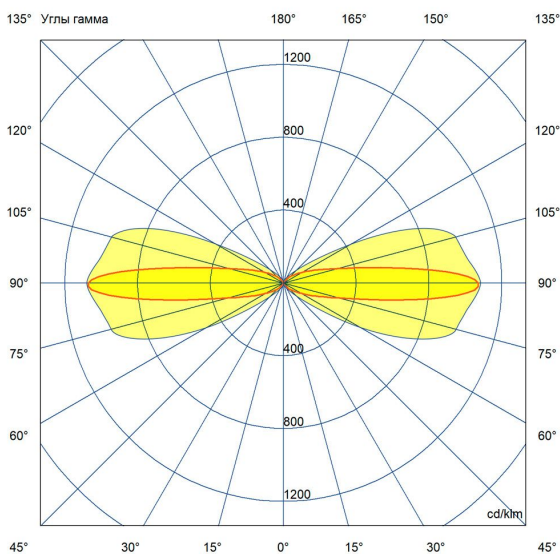

Технические данные

Светодиодный светильник ПромЛед Акцент 20 Дуо
24-36V DC RGB DMX 10×65°

1. Описание серии

Серия двунаправленных полноцветных архитектурных прожекторов для акцентной подсветки элементов зданий, создания вертикальных световых столбов на фасадах, маломощной подсветки отдельных объектов, например, скульптур

Возможно изготовление креплений по индивидуальному ТЗ.

2. КСС и Габаритный чертеж

Кривая силы света

Габаритный чертеж

3. Основные технические данные и характеристики

Характеристики	Значение
Мощность, [Вт ±10%]:	20
Световой поток светильника, [лм ±5%]:	1 050
Номинальная коррелированная цветовая температура по ГОСТ 34819-2021, [К]:	RGB
Тип кривой силы света:	осевая
Угол излучения, [°]:	10x65
Индекс цветопередачи (CRI), не менее:	80
Род тока:	DC
Коэффициент пульсации (Кп), не более, [%]:	1
Напряжение питания, [В]:	24-36
Частота напряжения электропитания, [Гц ±10%]:	50
Коэффициент мощности (Pф), не менее:	0,9
Класс защиты от поражения электрическим током (по ГОСТ IEC 60598-1-2017):	III
Степень защиты от пыли и влаги (по ГОСТ IEC 60598-1-2017):	IP67
Климатическое исполнение (по ГОСТ 15150-69):	УХЛ1
Температура эксплуатации, [°С]:	от -50 до +50
Срок службы светильника, не менее, [лет]:	12
Срок службы светодиодов, не менее, [ч]:	100 000
Гарантийный срок на светильник, [мес.]:	60
Материал корпуса:	экструдированный сплав алюминия
Материал рассеивателя:	УФ-стабилизированный поликарбонат
Цвет покраски:	RAL9005 Муар
Габаритные размеры, не более, [мм]:	231×169×106
Тип крепления:	поворотный кронштейн
Масса, [кг]:	1,5
Интерфейс управления/диммирования:	DMX