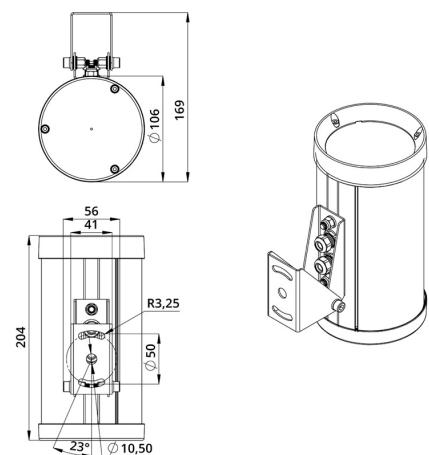

### 3. Основные технические данные и характеристики

Характеристики	Значение
Мощность, [Вт ±10%]:	20
Световой поток светильника, [лм ±5%]:	1 050
Цвет свечения:	RGB
Тип кривой силы света:	глубокая
Угол излучения, [°]:	50
Индекс цветопередачи (CRI), не менее:	80
Род тока:	DC
Коэффициент пульсации (Кп), не более, [%]:	1
Напряжение питания, [В]:	24-36
Частота напряжения электропитания, [Гц ±10%]:	50
Коэффициент мощности (Pф), не менее:	0,9
Класс защиты от поражения электрическим током (по ГОСТ IEC 60598-1-2017):	III
Степень защиты от пыли и влаги (по ГОСТ IEC 60598-1-2017):	IP67
Климатическое исполнение (по ГОСТ 15150-69):	УХЛ1
Температура эксплуатации, [°С]:	от -50 до +50
Срок службы светильника, не менее, [лет]:	12
Срок службы светодиодов, не менее, [ч]:	100 000
Гарантийный срок на светильник, [мес.]:	60
Материал корпуса:	экструдированный сплав алюминия
Материал рассеивателя:	УФ-стабилизированный поликарбонат
Цвет покраски:	RAL9005 Муар
Габаритные размеры, не более, [мм]:	204×169×106
Тип крепления:	поворотный кронштейн
Масса, [кг]:	1,3
Интерфейс управления/диммирования:	DMX