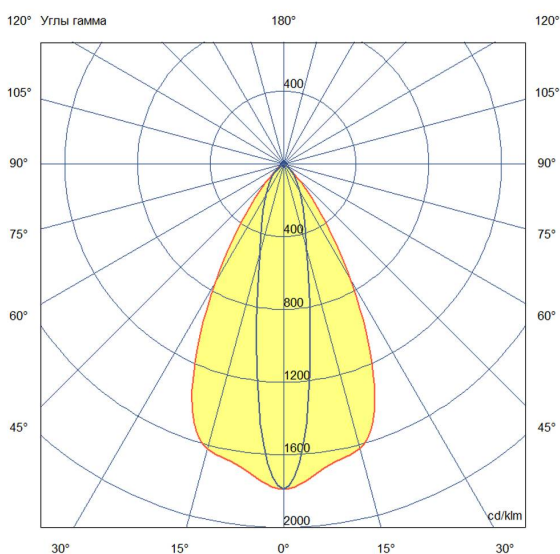

Технические данные

Светодиодный светильник ПромЛед Акцент 20
24-36V DC RGB DMX 10×65°

1. Описание серии

Серия полноцветных архитектурных прожекторов для акцентной подсветки элементов зданий, для создания вертикальных световых столбов на фасадах и маломощной подсветки отдельных объектов, например, скульптур.

Возможно изготовление креплений по индивидуальному ТЗ.

2. КСС и Габаритный чертеж

Кривая силы света

Габаритный чертеж

3. Основные технические данные и характеристики

Характеристики	Значение
Мощность, [Вт ±10%]:	20
Световой поток светильника, [лм ±5%]:	1 050
Цвет свечения:	RGB
Тип кривой силы света:	осевая
Угол излучения, [°]:	10x65
Индекс цветопередачи (CRI), не менее:	80
Род тока:	DC
Коэффициент пульсации (Кп), не более, [%]:	1
Напряжение питания, [В]:	24-36
Частота напряжения электропитания, [Гц ±10%]:	50
Коэффициент мощности (Pф), не менее:	0,9
Класс защиты от поражения электрическим током (по ГОСТ IEC 60598-1-2017):	III
Степень защиты от пыли и влаги (по ГОСТ IEC 60598-1-2017):	IP67
Климатическое исполнение (по ГОСТ 15150-69):	УХЛ1
Температура эксплуатации, [°С]:	от -50 до +50
Срок службы светильника, не менее, [лет]:	12
Срок службы светодиодов, не менее, [ч]:	100 000
Гарантийный срок на светильник, [мес.]:	60
Материал корпуса:	экструдированный сплав алюминия
Материал рассеивателя:	УФ-стабилизированный поликарбонат
Цвет покраски:	RAL9005 Муар
Габаритные размеры, не более, [мм]:	204×169×106
Тип крепления:	поворотный кронштейн
Масса, [кг]:	1,3
Интерфейс управления/диммирования:	DMX