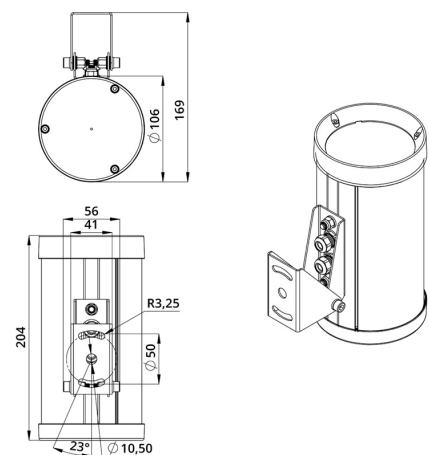

Возможно изготовление креплений по индивидуальному ТЗ.

2. КСС и Габаритный чертеж

Кривая силы света

Габаритный чертеж

3. Основные технические данные и характеристики

Характеристики	Значение
Мощность, [Вт ±10%]:	20
Световой поток светильника, [лм ±5%]:	1 050
Цвет свечения:	RGB
Тип кривой силы света:	осевая
Угол излучения, [°]:	10x65
Индекс цветопередачи (CRI), не менее:	80
Род тока:	DC
Коэффициент пульсации (Кп), не более, [%]:	1
Напряжение питания, [В]:	24-36
Частота напряжения электропитания, [Гц ±10%]:	50
Коэффициент мощности (Pф), не менее:	0,9
Класс защиты от поражения электрическим током (по ГОСТ IEC 60598-1-2017):	III
Степень защиты от пыли и влаги (по ГОСТ IEC 60598-1-2017):	IP67
Климатическое исполнение (по ГОСТ 15150-69):	УХЛ1
Температура эксплуатации, [°С]:	от -50 до +50
Срок службы светильника, не менее, [лет]:	12
Срок службы светодиодов, не менее, [ч]:	100 000
Гарантийный срок на светильник, [мес.]:	60
Материал корпуса:	экструдированный сплав алюминия
Материал рассеивателя:	УФ-стабилизированный поликарбонат
Цвет покраски:	RAL9005 Муар
Габаритные размеры, не более, [мм]:	204×169×106
Тип крепления:	поворотный кронштейн
Масса, [кг]:	1,3
Интерфейс управления/диммирования:	DMX