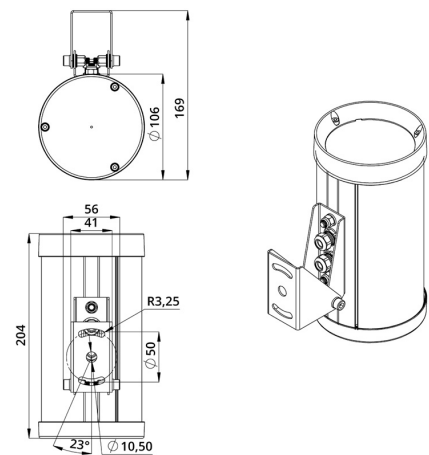

### Технические данные

Светодиодный светильник ПромЛед Акцент 10  
24-36V DC RGB DMX 90°

### 3. Основные технические данные и характеристики

Характеристики	Значение
Мощность, [Вт ±10%]:	10
Световой поток светильника, [лм ±5%]:	580
Цвет свечения:	RGB
Тип кривой силы света:	косинусная
Угол излучения, [°]:	90
Индекс цветопередачи (CRI), не менее:	80
Род тока:	DC
Коэффициент пульсации (Кп), не более, [%]:	1
Напряжение питания, [В]:	24-36
Частота напряжения электропитания, [Гц ±10%]:	50
Коэффициент мощности (Pф), не менее:	0,9
Класс защиты от поражения электрическим током (по ГОСТ IEC 60598-1-2017):	III
Степень защиты от пыли и влаги (по ГОСТ IEC 60598-1-2017):	IP67
Климатическое исполнение (по ГОСТ 15150-69):	УХЛ1
Температура эксплуатации, [°С]:	от -50 до +50
Срок службы светильника, не менее, [лет]:	12
Срок службы светодиодов, не менее, [ч]:	100 000
Гарантийный срок на светильник, [мес.]:	60
Материал корпуса:	экструдированный сплав алюминия
Материал рассеивателя:	УФ-стабилизированный поликарбонат
Цвет покраски:	RAL9005 Муар
Габаритные размеры, не более, [мм]:	204×169×106
Тип крепления:	поворотный кронштейн
Масса, [кг]:	1,3
Интерфейс управления/диммирования:	DMX