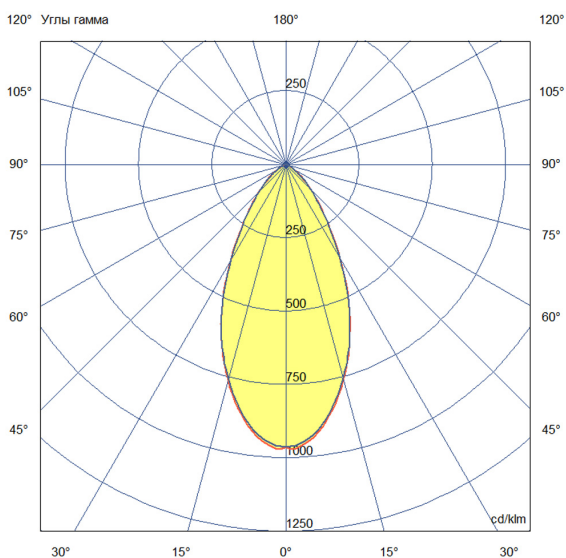

Технические данные

Светодиодный светильник ПромЛед Акцент 10
24-36V DC RGB DMX 50°

1. Описание серии

Серия полноцветных архитектурных прожекторов для акцентной подсветки элементов зданий, для создания вертикальных световых столбов на фасадах и маломощной подсветки отдельных объектов, например, скульптур.

Возможно изготовление креплений по индивидуальному ТЗ.

2. КСС и Габаритный чертеж

Кривая силы света

Габаритный чертеж

3. Основные технические данные и характеристики

Характеристики	Значение
Мощность, [Вт ±10%]:	10
Световой поток светильника, [лм ±5%]:	580
Цвет свечения:	RGB
Тип кривой силы света:	глубокая
Угол излучения, [°]:	50
Индекс цветопередачи (CRI), не менее:	80
Род тока:	DC
Коэффициент пульсации (Кп), не более, [%]:	1
Напряжение питания, [В]:	24-36
Частота напряжения электропитания, [Гц ±10%]:	50
Коэффициент мощности (Pф), не менее:	0,9
Класс защиты от поражения электрическим током (по ГОСТ IEC 60598-1-2017):	III
Степень защиты от пыли и влаги (по ГОСТ IEC 60598-1-2017):	IP67
Климатическое исполнение (по ГОСТ 15150-69):	УХЛ1
Температура эксплуатации, [°С]:	от -50 до +50
Срок службы светильника, не менее, [лет]:	12
Срок службы светодиодов, не менее, [ч]:	100 000
Гарантийный срок на светильник, [мес.]:	60
Материал корпуса:	экструдированный сплав алюминия
Материал рассеивателя:	УФ-стабилизированный поликарбонат
Цвет покраски:	RAL9005 Муар
Габаритные размеры, не более, [мм]:	204×169×106
Тип крепления:	поворотный кронштейн
Масса, [кг]:	1,3
Интерфейс управления/диммирования:	DMX