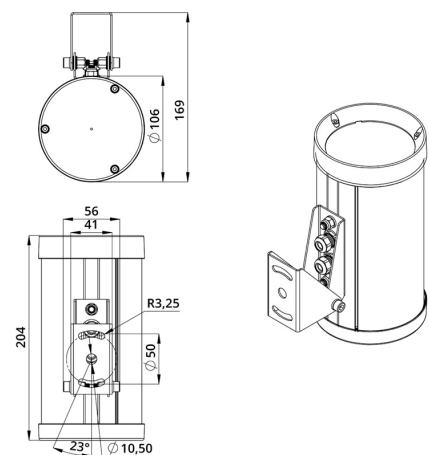

Возможно изготовление креплений по индивидуальному ТЗ.

2. КСС и Габаритный чертеж

Кривая силы света

Габаритный чертеж

3. Основные технические данные и характеристики

Характеристики	Значение
Мощность, [Вт ±10%]:	10
Световой поток светильника, [лм ±5%]:	580
Цвет свечения:	RGB
Тип кривой силы света:	глубокая
Угол излучения, [°]:	50
Индекс цветопередачи (CRI), не менее:	80
Род тока:	DC
Коэффициент пульсации (Кп), не более, [%]:	1
Напряжение питания, [В]:	24-36
Частота напряжения электропитания, [Гц ±10%]:	50
Коэффициент мощности (Pф), не менее:	0,9
Класс защиты от поражения электрическим током (по ГОСТ IEC 60598-1-2017):	III
Степень защиты от пыли и влаги (по ГОСТ IEC 60598-1-2017):	IP67
Климатическое исполнение (по ГОСТ 15150-69):	УХЛ1
Температура эксплуатации, [°С]:	от -50 до +50
Срок службы светильника, не менее, [лет]:	12
Срок службы светодиодов, не менее, [ч]:	100 000
Гарантийный срок на светильник, [мес.]:	60
Материал корпуса:	экструдированный сплав алюминия
Материал рассеивателя:	УФ-стабилизированный поликарбонат
Цвет покраски:	RAL9005 Муар
Габаритные размеры, не более, [мм]:	204×169×106
Тип крепления:	поворотный кронштейн
Масса, [кг]:	1,3
Интерфейс управления/диммирования:	DMX