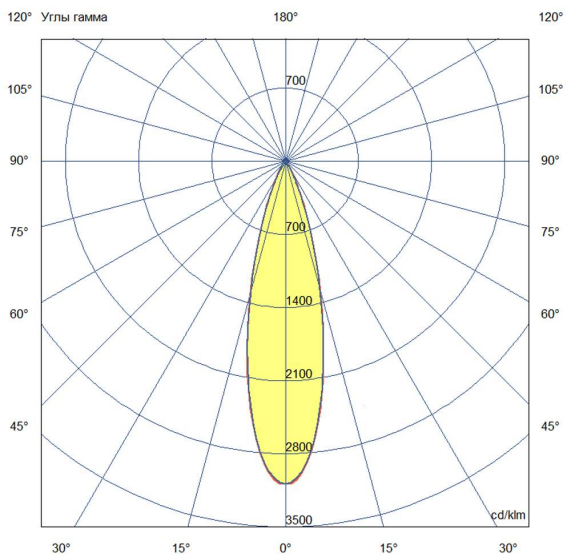

Технические данные

Светодиодный светильник ПромЛед Акцент 10
24-36V DC RGB DMX 25°

1. Описание серии

Серия полноцветных архитектурных прожекторов для акцентной подсветки элементов зданий, для создания вертикальных световых столбов на фасадах и маломощной подсветки отдельных объектов, например, скульптур.

Возможно изготовление креплений по индивидуальному ТЗ.

2. КСС и Габаритный чертеж

Кривая силы света

Габаритный чертеж

3. Основные технические данные и характеристики

Характеристики	Значение
Мощность, [Вт ±10%]:	10
Световой поток светильника, [лм ±5%]:	580
Цвет свечения:	RGB
Тип кривой силы света:	концентрированная
Угол излучения, [°]:	25
Индекс цветопередачи (CRI), не менее:	80
Род тока:	DC
Коэффициент пульсации (Кп), не более, [%]:	1
Напряжение питания, [В]:	24-36
Частота напряжения электропитания, [Гц ±10%]:	50
Коэффициент мощности (Pф), не менее:	0,9
Класс защиты от поражения электрическим током (по ГОСТ IEC 60598-1-2017):	III
Степень защиты от пыли и влаги (по ГОСТ IEC 60598-1-2017):	IP67
Климатическое исполнение (по ГОСТ 15150-69):	УХЛ1
Температура эксплуатации, [°С]:	от -50 до +50
Срок службы светильника, не менее, [лет]:	12
Срок службы светодиодов, не менее, [ч]:	100 000
Гарантийный срок на светильник, [мес.]:	60
Материал корпуса:	экструдированный сплав алюминия
Материал рассеивателя:	УФ-стабилизированный поликарбонат
Цвет покраски:	RAL9005 Муар
Габаритные размеры, не более, [мм]:	204×169×106
Тип крепления:	поворотный кронштейн
Масса, [кг]:	1,3
Интерфейс управления/диммирования:	DMX